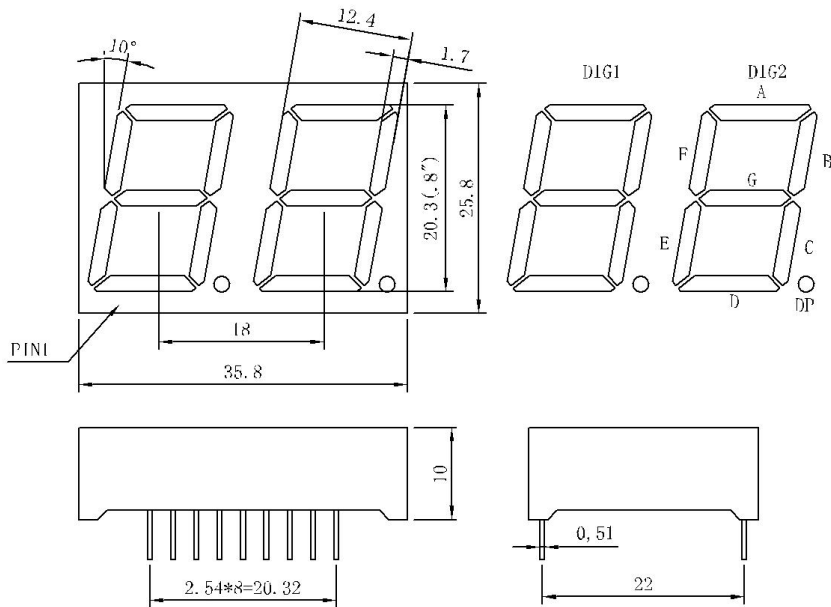

深圳智倍光电有限公司

ZB-8021AB

CODE A